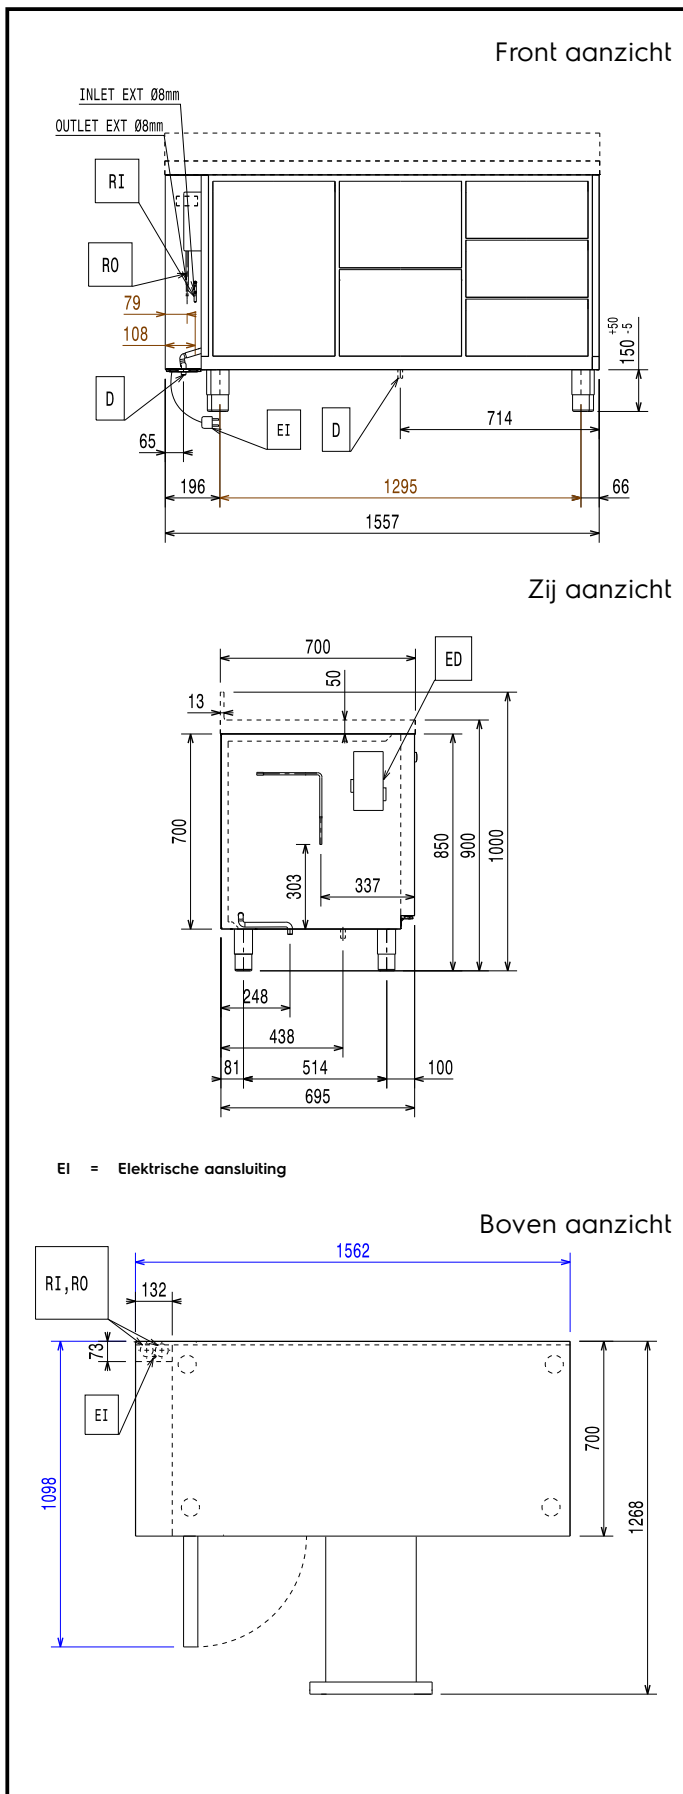

Elektra

Voltage	710329 (EK3R7AAA)	220-240 V/1 ph/50/60 Hz
Elektrisch max. vermogen		0.03 kW
Ontdooi vermogen		0.22 kW
Stekker type		CE-SCHUKO

Algemene gegevens

Bruto Inhoud	440 lt
Netto Inhoud	271 lt
Draairichting deur	1 links en 2 rechts draaiend
Externe afmetingen, lengte	1557 mm
Externe afmetingen, breedte	700 mm
Externe afmetingen, diepte met geopende deur	1110 mm
Externe afmetingen, hoogte	850 mm
Interne afmetingen, lengte	1252 mm
Interne afmetingen, breedte	560 mm
Interne afmetingen, hoogte	550 mm
Gewicht, netto	114 kg
Hoogte verstelling	-5/50 mm
Extern materiaal	Roestvrijstaal 1.4301 (AISI304)
Intern materiaal	Roestvrijstaal 1.4301 (AISI304)
Externe achterwand	Gegalvaniseerd staal

Overige gegevens

Controle type	Digitaal
Min% / Max% Interne luchtvochtigheid	40/85
Temperatuur, minimaal	-2 °C
Temperatuur, maximaal	10 °C
Koelmiddel	R134a;R513A;R426A
GWP index	1300; 573; 1508
Werking	Geventileerd
Isolatie	90 mm (Cyclopentaan)

Remote uitvoering voor aansluiting op een extern aggregaat, deze is optioneel leverbaar.

Aanbevolen koelvermogen*	368 W
Bij verdampings temperatuur	-10 °C
Bij condensatie temperatuur	55 °C
Max. omgevings temperatuur	32 °C
Remote afvoer aansluiting	9.5 mm
Remote toevoer aansluiting	8 mm

* Koelvermogen berekend met een leidinglengte van maximaal 15 meter (zonder bochten)

ISO certificaat

ISO standaard	ISO 9001; ISO 14001; ISO 45001; ISO 50001

Duurzaamheid

Amperage	0.3 Amps
Klimaat klasse	5